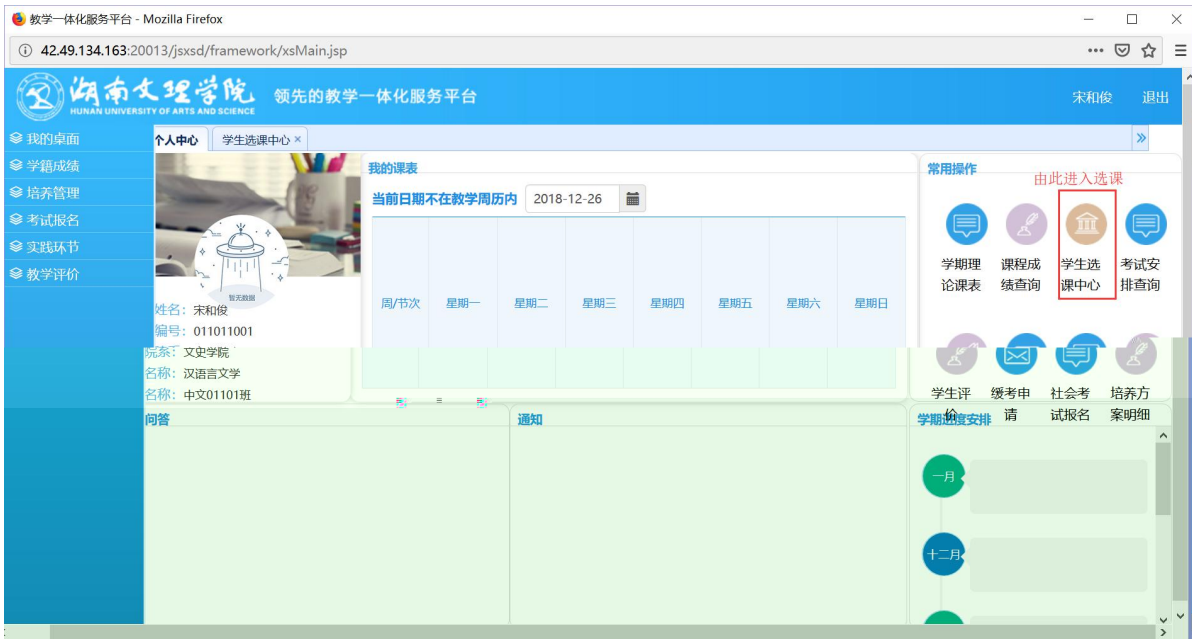

浏览器地址栏: 172.26.0.187/jsxsd/

湖南文理学院 教学一体化服务平台
HUNAN UNIVERSITY OF ARTS AND SCIENCE

用户登录

请输入账号

请输入密码

忘记密码

登录

温馨提示: 推荐使用IE9以上浏览器以及360极速模式。

领先的数字一体化平台

选课学分情况

公选课选课

本学期选课学分/门数要求及已选情况							
	最高总学分	专业内跨年级选课(控制)		跨专业选课(控制)		校公共选修课选课(控制)	
		学分	门数	学分	门数	学分	门数
设置(控制)要求	不控制	不控制	不控制	不控制	不控制	2	1
已选统计	20.0	0.0	0	0.0	0	0.0	0

快捷导航：教学院（部）

党群机构

行政教辅机构

信息系统